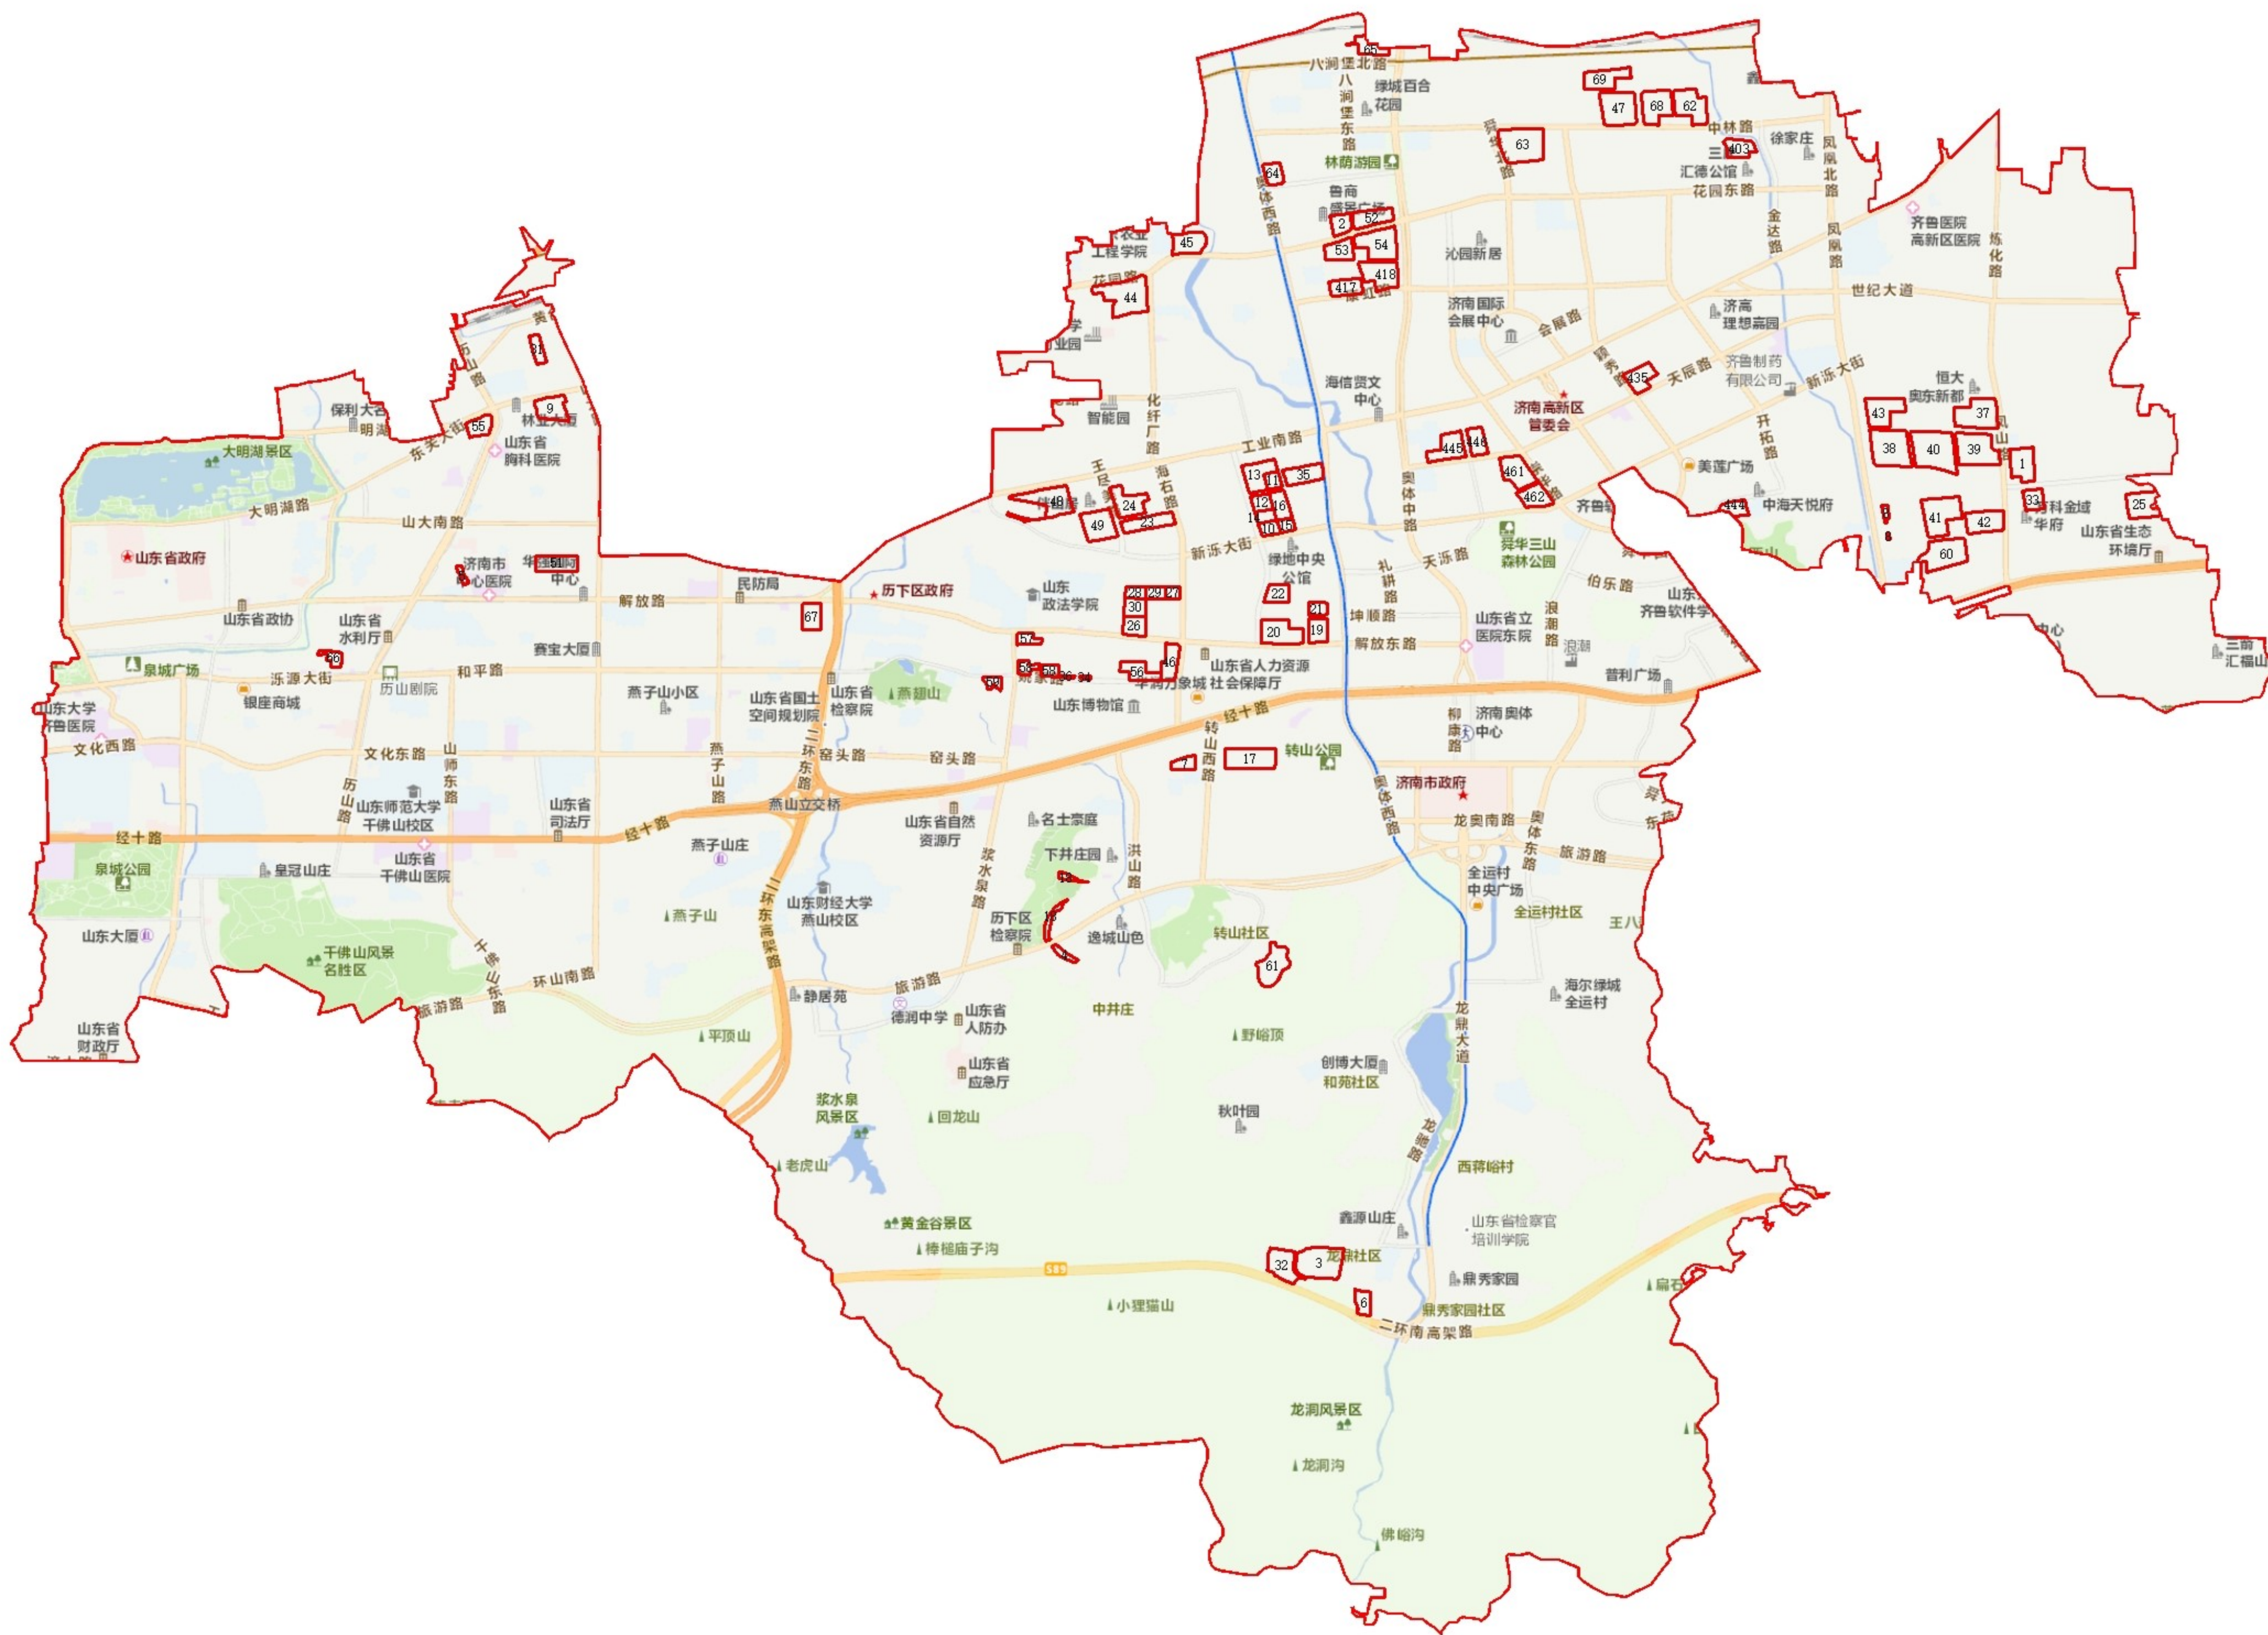

济南市历下区存量住宅地块分布图

济南市市中区存量住宅地块分布图

济南市槐荫区存量住宅地块分布图

济南市天桥区存量住宅地块分布图

济南市历城区存量住宅地块分布图

济南市长清区存量住宅地块分布图

济南市高新区存量住宅地块分布图

济南市章丘区存量住宅地块分布图

济南市济阳区存量住宅地块分布图

济南市莱芜区存量住宅地块分布图