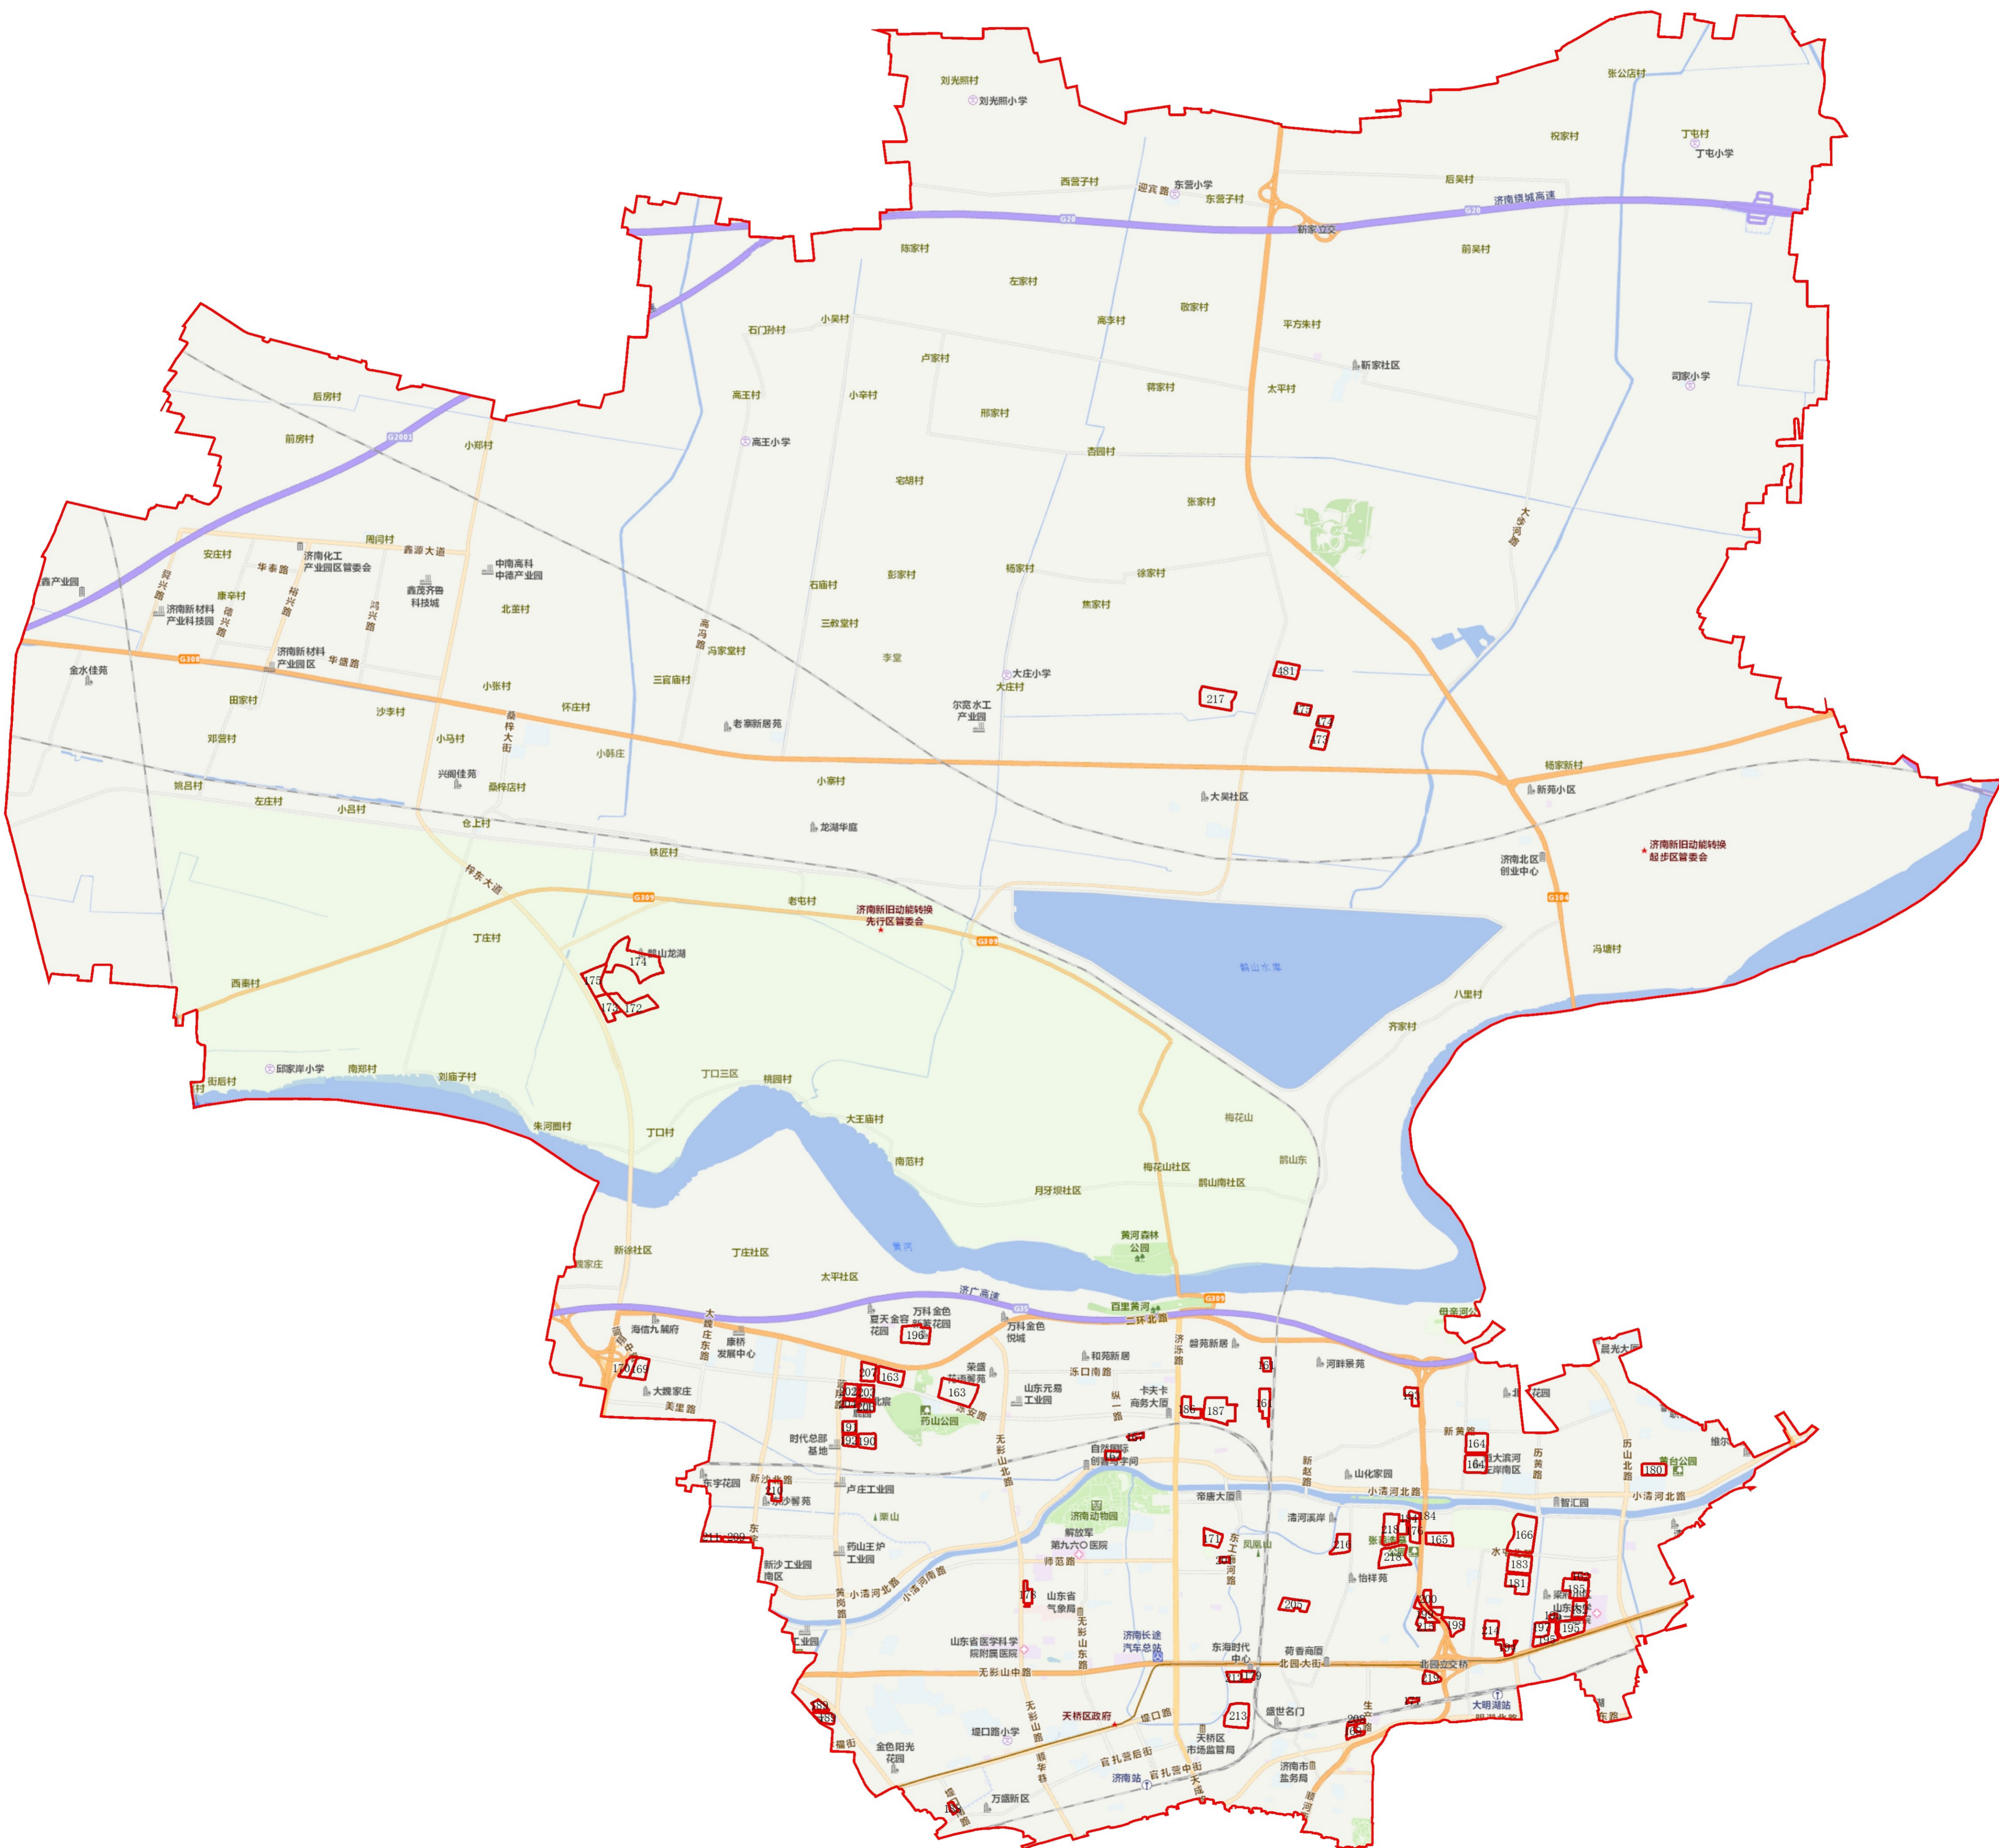

济南市历下区存量住宅地块分布图

济南市市中区存量住宅地块分布图

济南市槐荫区存量住宅地块分布图

济南市天桥区存量住宅地块分布图

济南市历城区存量住宅地块分布图

济南市长清区存量住宅地块分布图

济南市高新区存量住宅地块分布图

济南市章丘区存量住宅地块分布图

济南市济阳区存量住宅地块分布图

济南市莱芜区存量住宅地块分布图