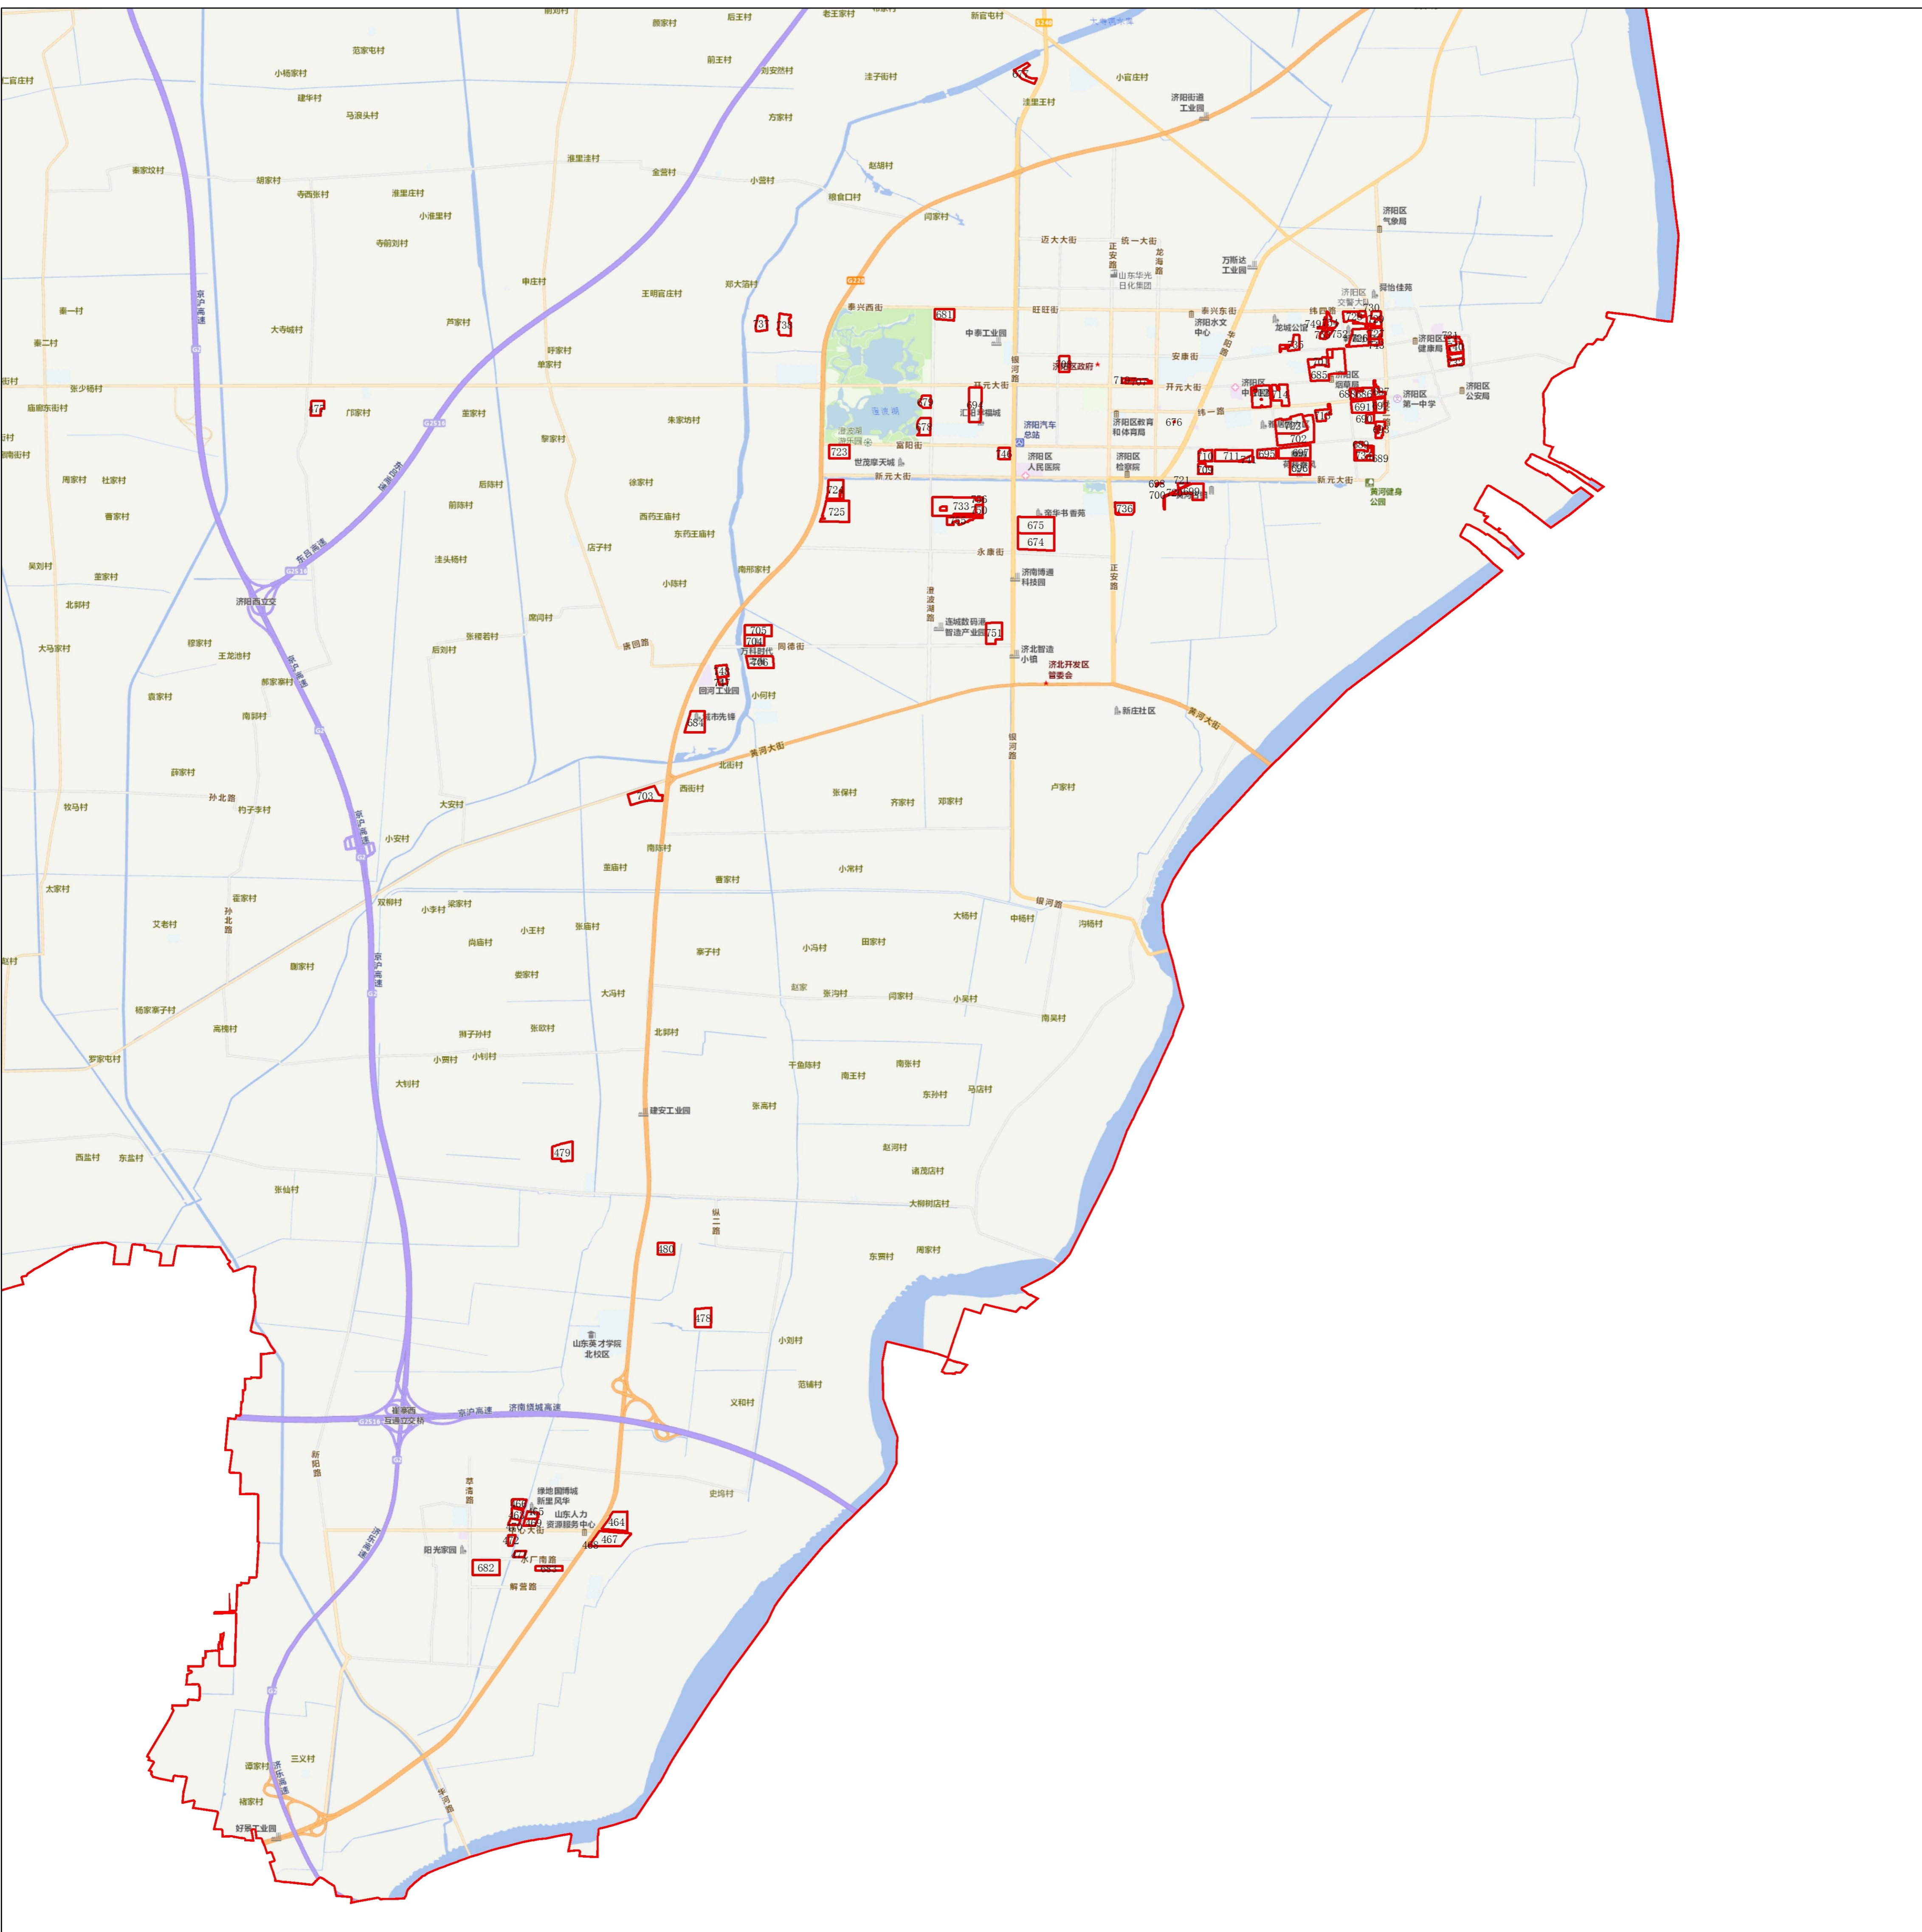

济南市历下区存量住宅地块分布图

济南市市中区存量住宅地块分布图

济南市槐荫区存量住宅地块分布图

济南市天桥区存量住宅地块分布图

济南市历城区存量住宅地块分布图

济南市长清区存量住宅地块分布图

济南市高新区存量住宅地块分布图

济南市章丘区存量住宅地块分布图

济南市济阳区存量住宅地块分布图

济南市莱芜区存量住宅地块分布图