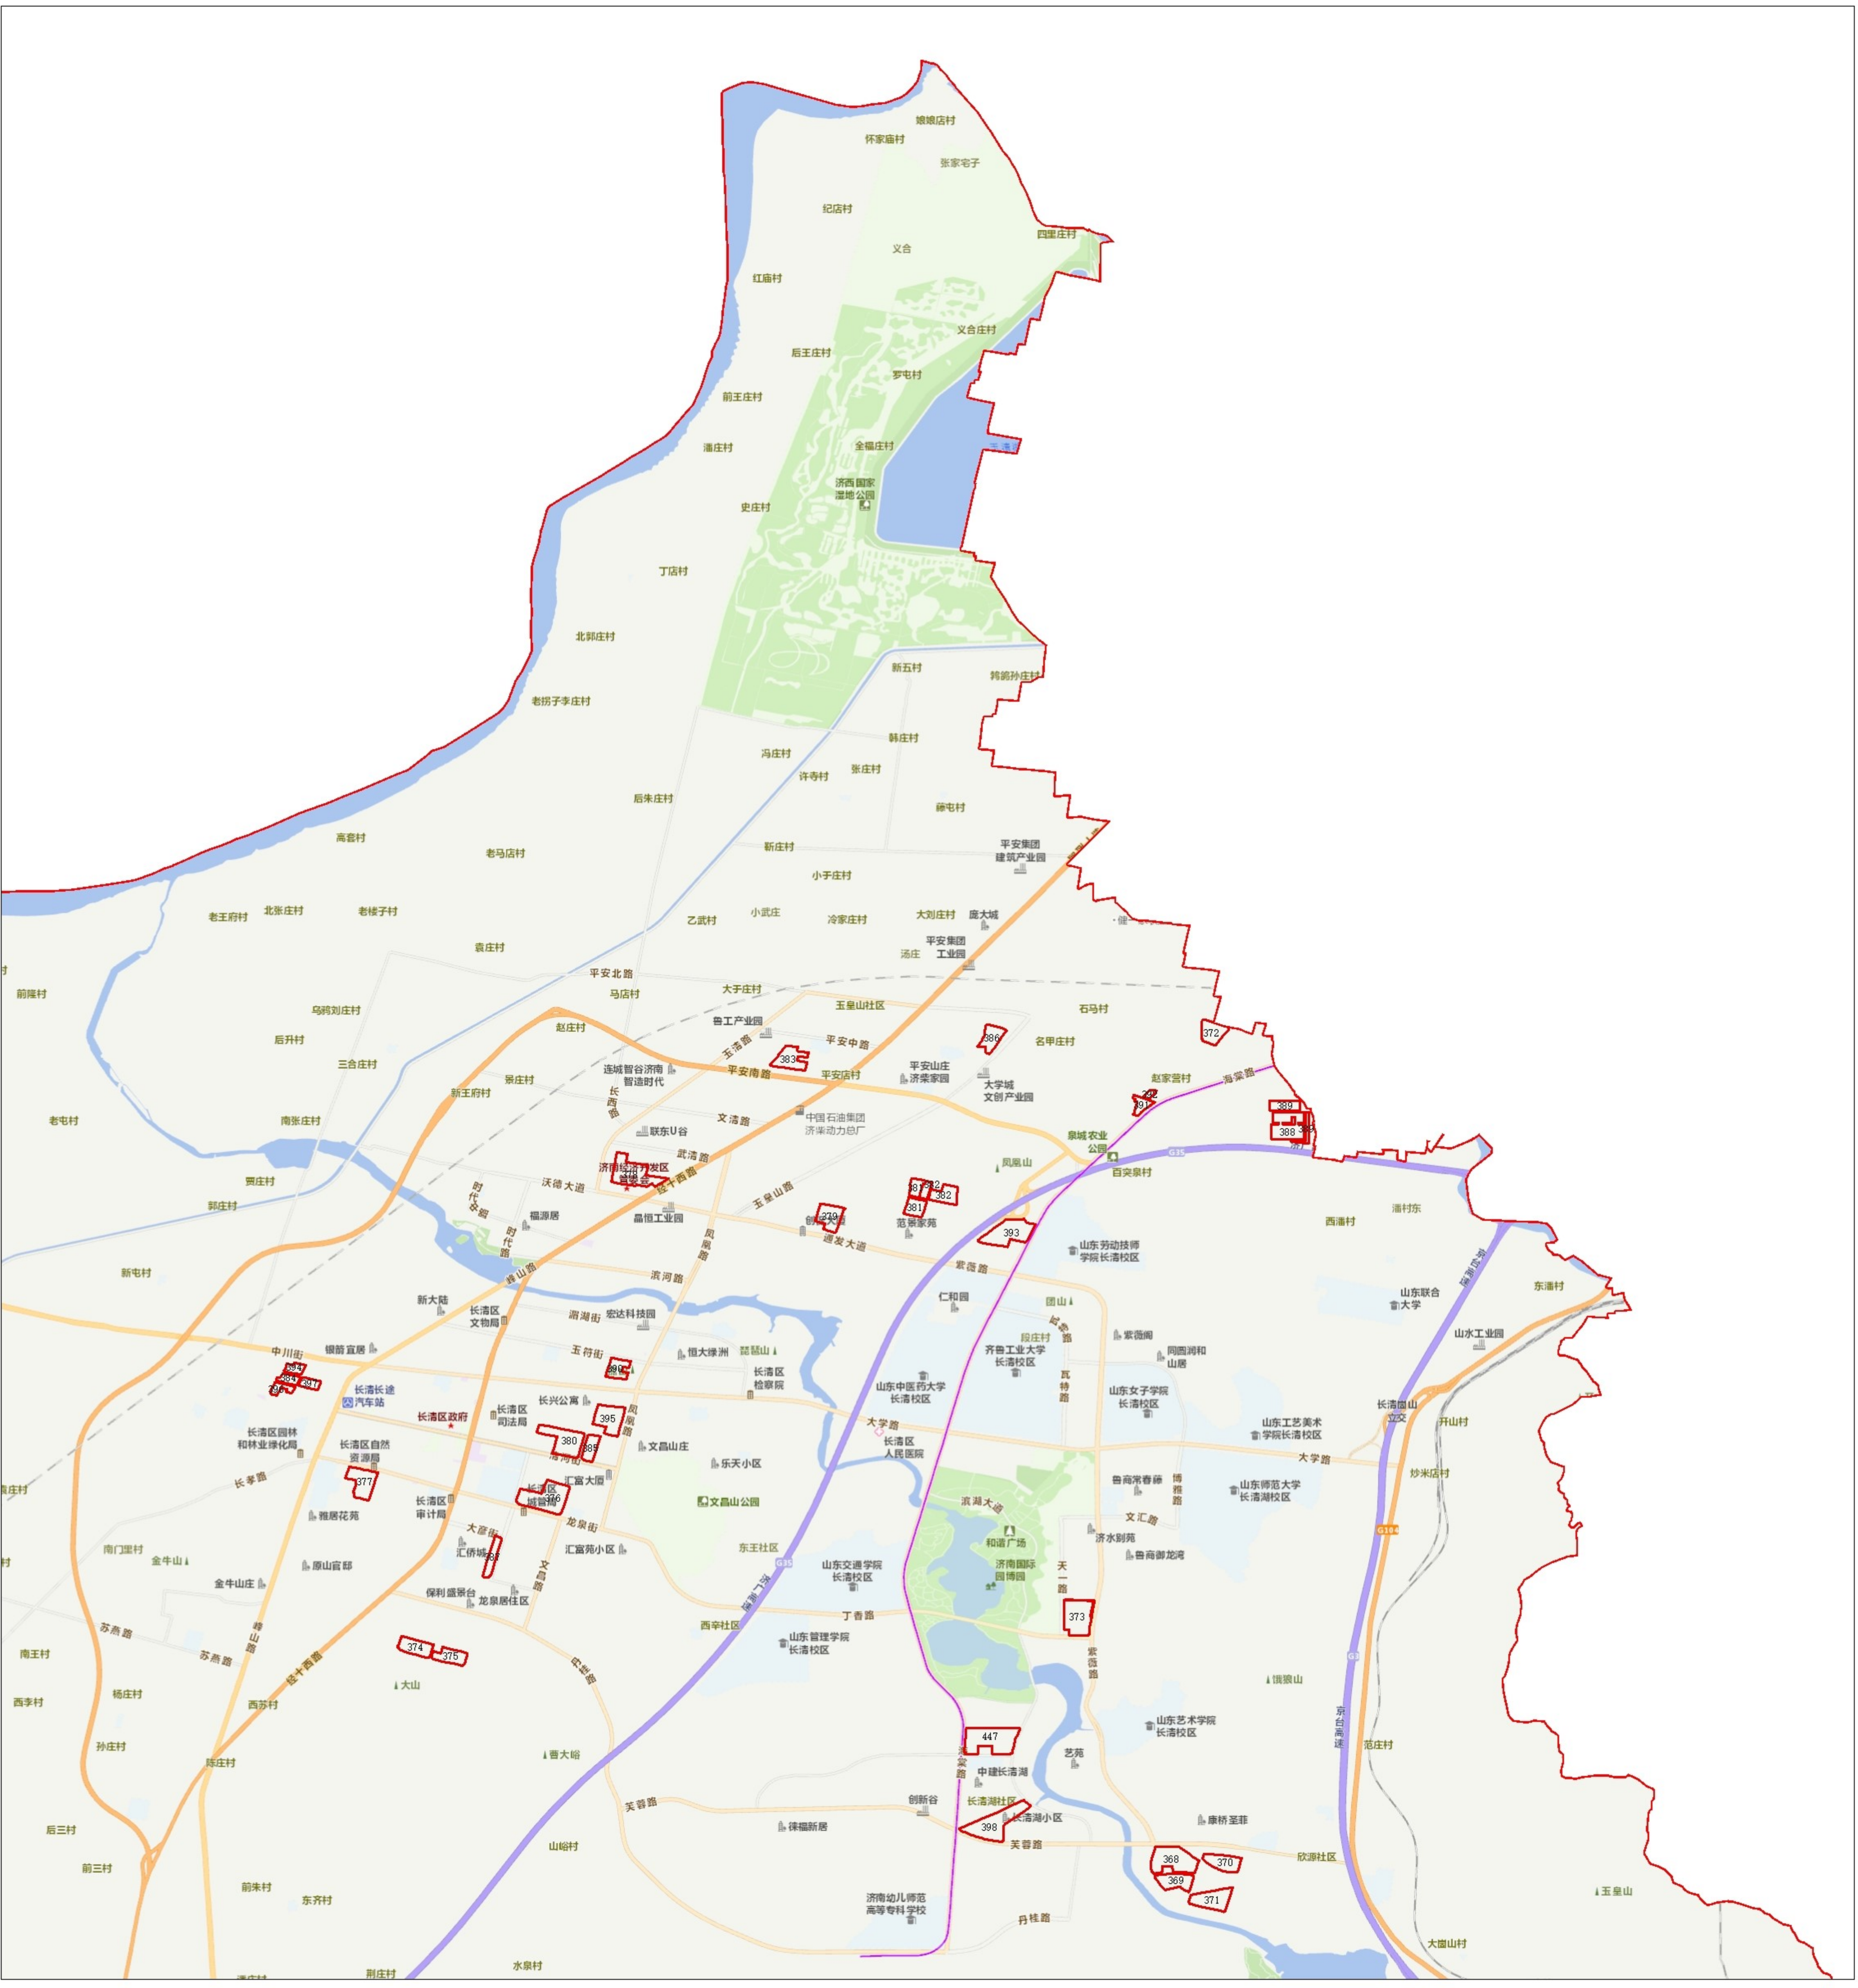

济南市历下区存量住宅地块分布图

济南市市中区存量住宅地块分布图

济南市槐荫区存量住宅地块分布图

济南市天桥区存量住宅地块分布图

济南市历城区存量住宅地块分布图

济南市长清区存量住宅地块分布图

济南市高新区存量住宅地块分布图

济南市章丘区存量住宅地块分布图

济南市济阳区存量住宅地块分布图

济南市莱芜区存量住宅地块分布图