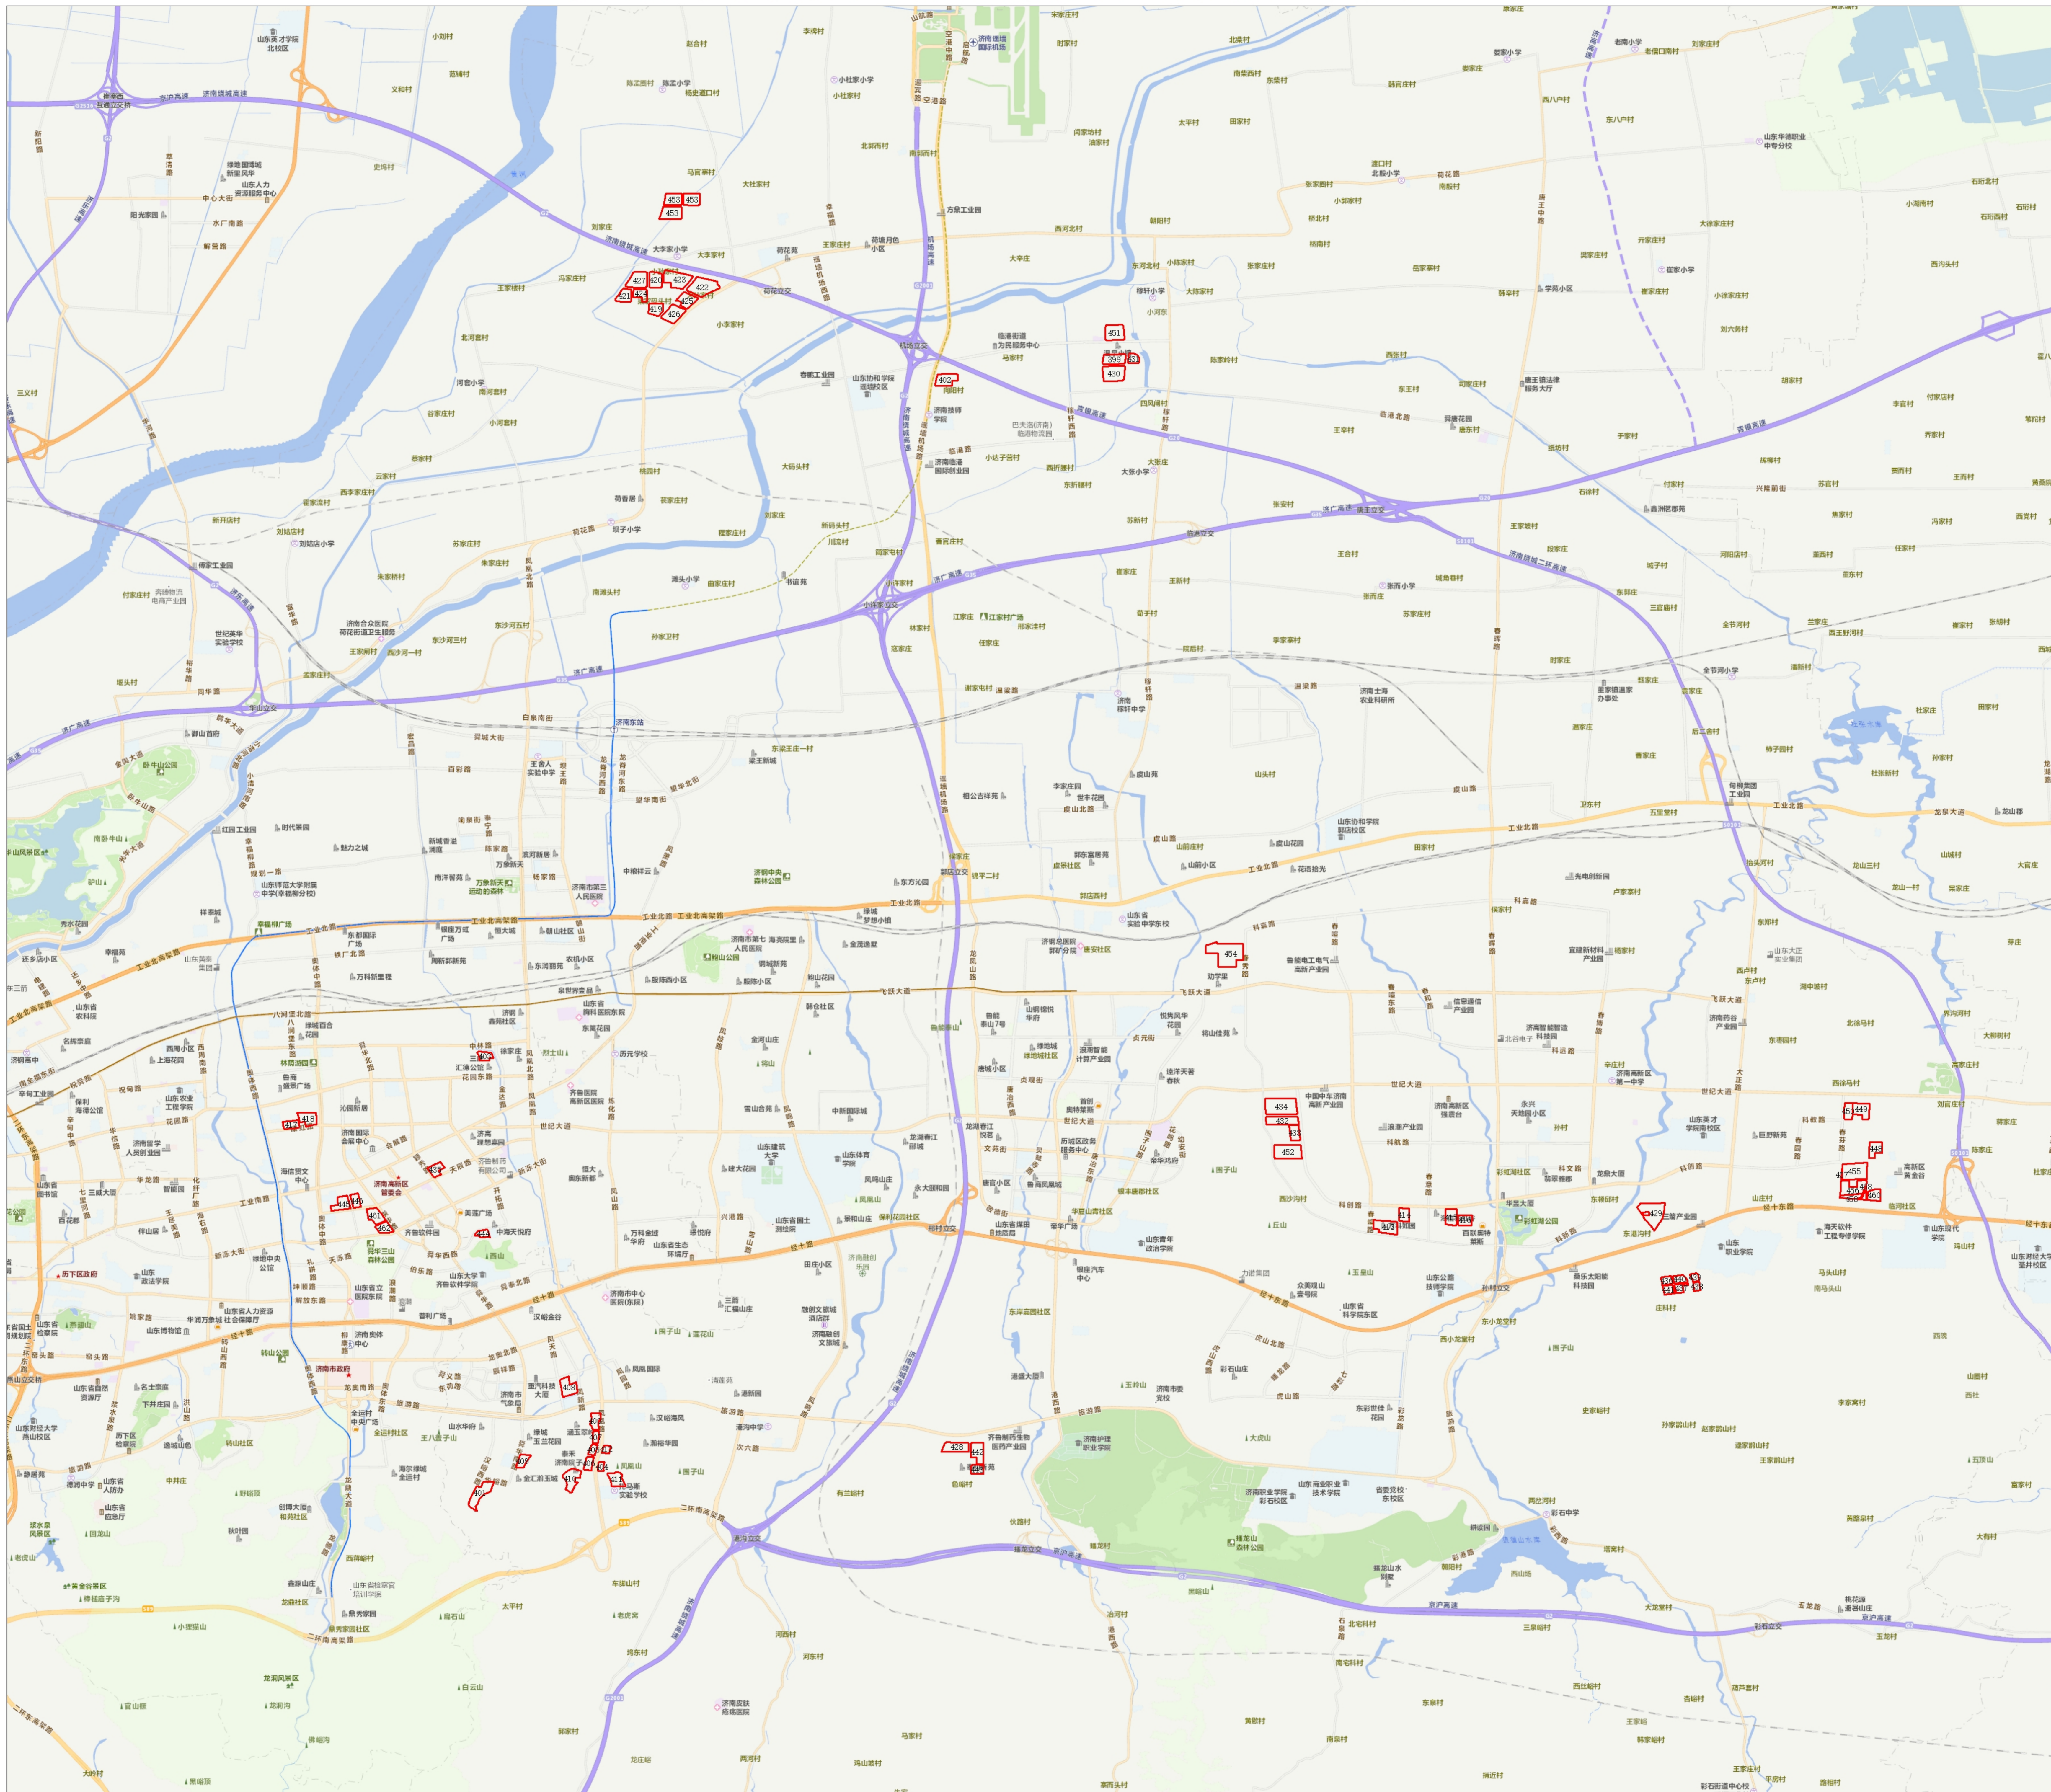

济南市历下区存量住宅地块分布图

济南市市中区存量住宅地块分布图

济南市槐荫区存量住宅地块分布图

济南市天桥区存量住宅地块分布图

济南市历城区存量住宅地块分布图

济南市长清区存量住宅地块分布图

济南市高新区存量住宅地块分布图

济南市章丘区存量住宅地块分布图

济南市济阳区存量住宅地块分布图

济南市莱芜区存量住宅地块分布图